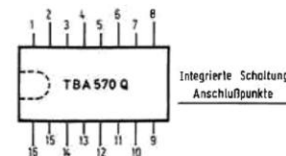

TELEFUNKEN partner exclusiv 401

Wellenbereiche	
UKW	87,5 ÷ 104 MHz
LW	150 ÷ 260 kHz
MW	520 ÷ 1605 kHz
KW	5,95 ÷ 15,5 MHz

ZF-UKW	10,7 MHz
ZF-AM	460 kHz

Alle Spannungswerte sind mit einem 100 K Ω /V. Instrument gegen Minus gemessen. Bereich: UKW ohne Signal