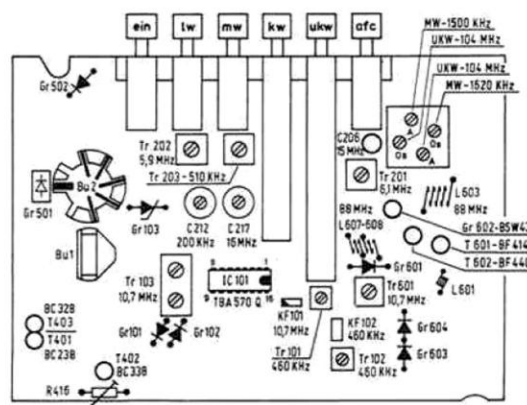

TELEFUNKEN partner exclusiv 401

Wellenbereiche	
UKW	87,5 ÷ 104 MHz
LW	150 ÷ 260 kHz
MW	520 ÷ 1605 kHz
KW	5,95 ÷ 15,5 MHz

ZF-UKW	10,7 MHz
ZF-AM	460 kHz

Alle Spannungswerte sind mit einem 100 K Ω /V. Instrument gegen Minus gemessen. Bereich: UKW ohne Signal