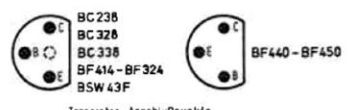

TELEFUNKEN partner exclusiv 401

Wellenbereiche	
UKW	87,5 ÷ 104 MHz
LW	150 ÷ 260 kHz
MW	520 ÷ 1605 kHz
KW	5,95 ÷ 15,5 MHz

ZF-UKW	10,7 MHz
ZF-AM	460 kHz

Alle Spannungswerte sind mit einem 100 K Ω /V. Instrument gegen Minus gemessen. Bereich: UKW ohne Signal