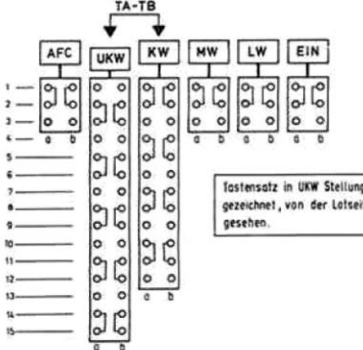

TELEFUNKEN partner exclusiv 401

Wellenbereiche	
UKW	87,5 ÷ 104 MHz
LW	150 ÷ 260 kHz
MW	520 ÷ 1605 kHz
KW	5,95 ÷ 15,5 MHz

ZF-UKW	10,7 MHz
ZF-AM	460 kHz

Alle Spannungswerte sind mit einem 100 K Ω /V. Instrument gegen Minus gemessen. Bereich: UKW ohne Signal