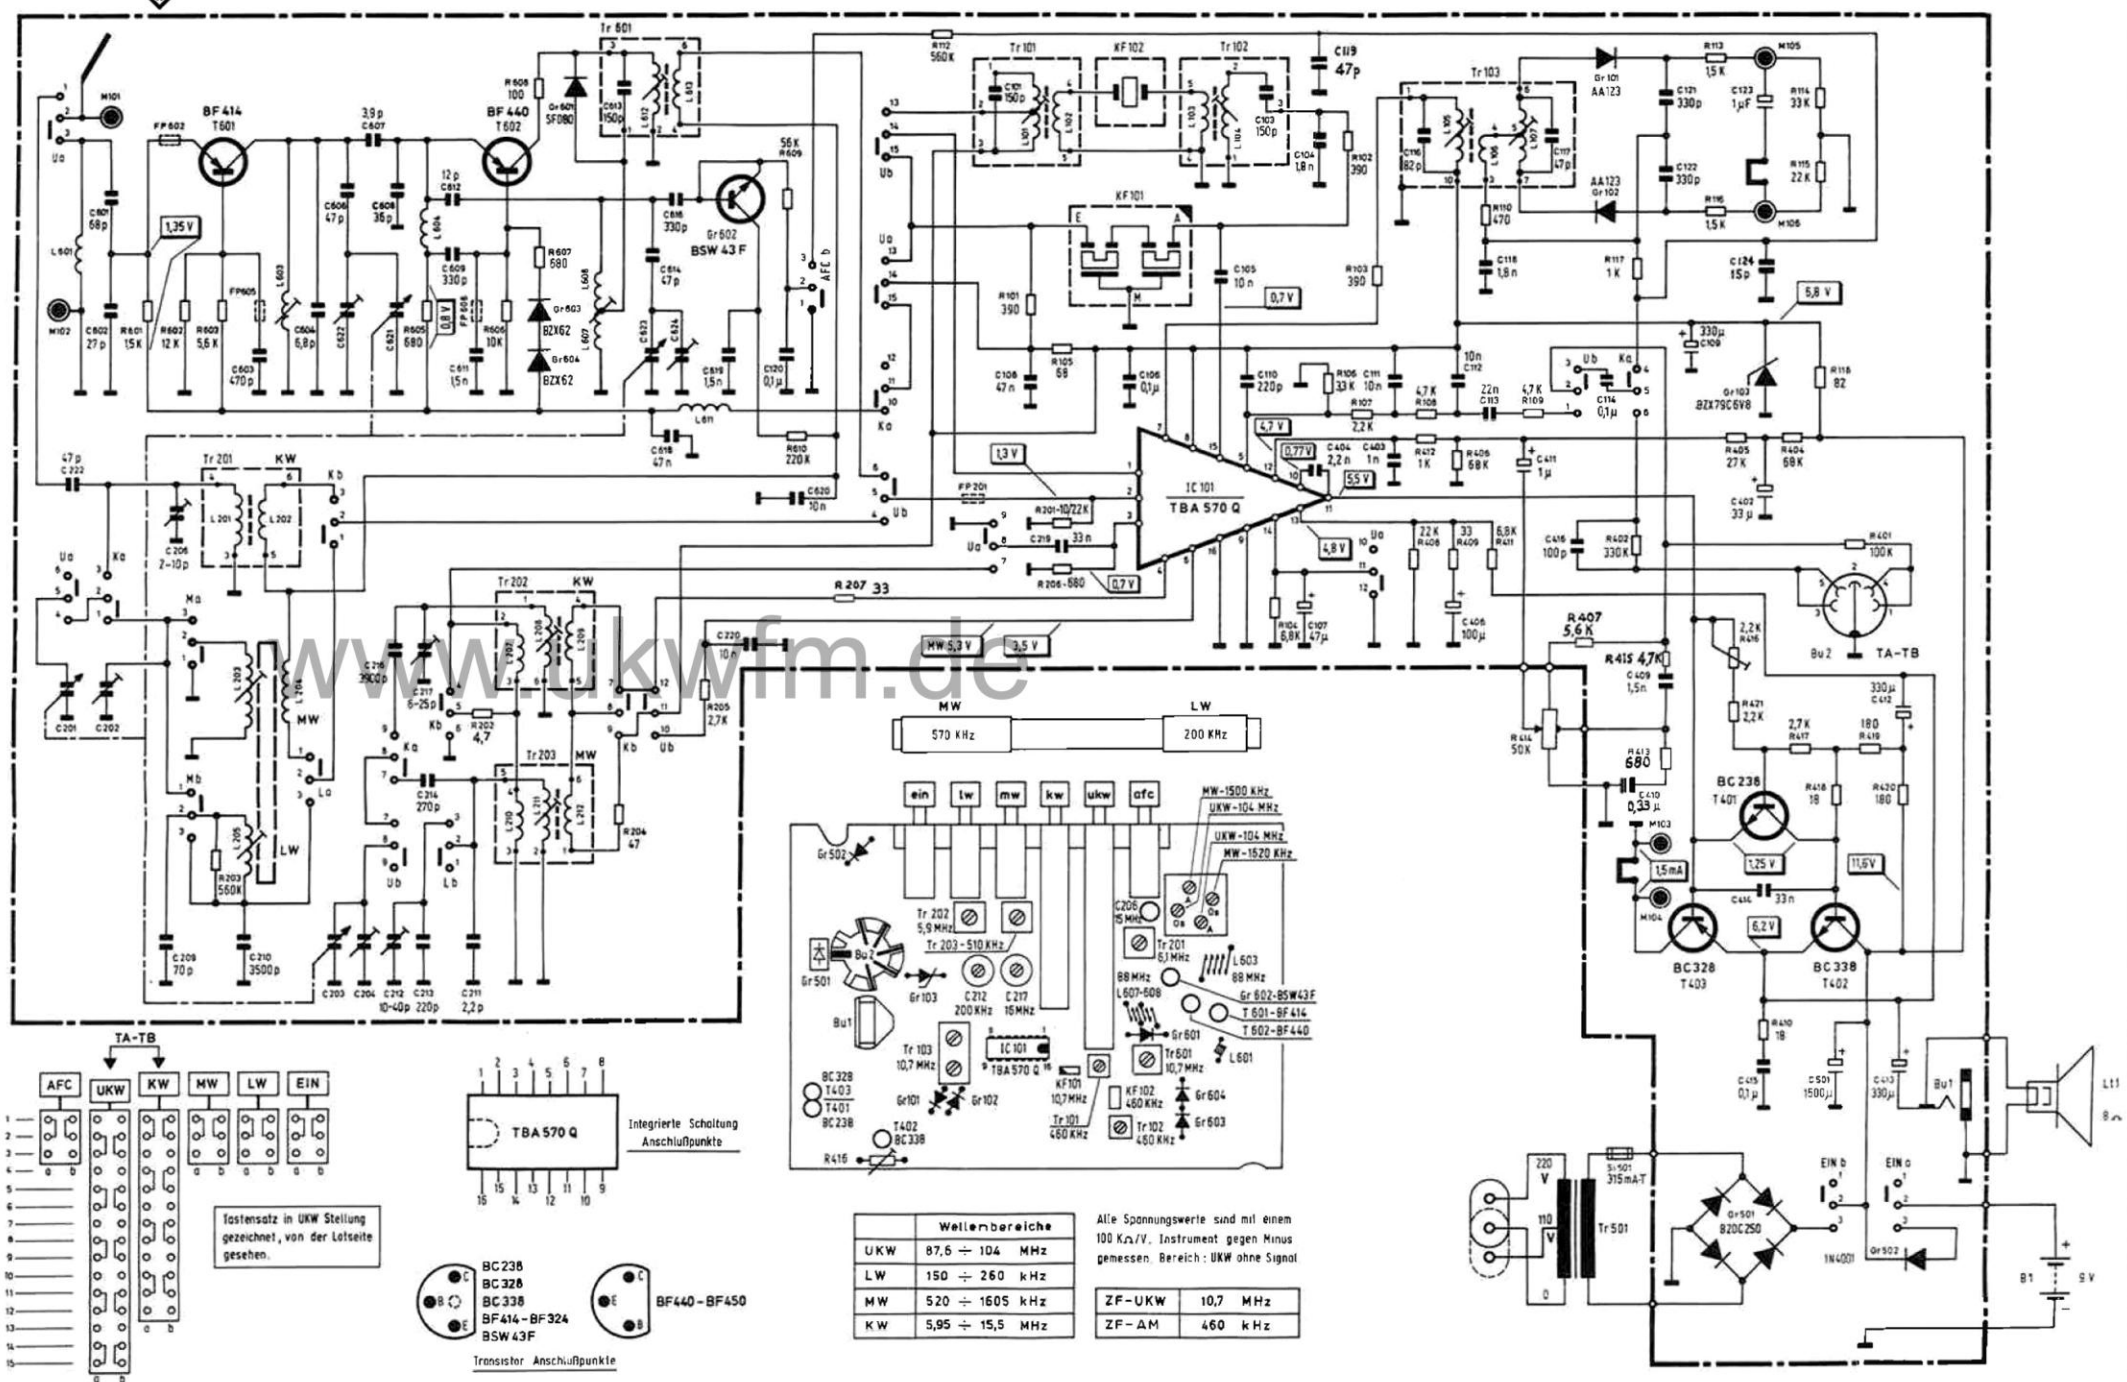

TELEFUNKEN partner exclusiv 401

Wellenbereiche	
UKW	87,5 ÷ 104 MHz
LW	150 ÷ 260 kHz
MW	520 ÷ 1605 kHz
KW	5,95 ÷ 15,5 MHz

ZF-UKW	10,7 MHz
ZF-AM	460 kHz

Alle Spannungswerte sind mit einem 100 K Ω /V. Instrument gegen Minus gemessen. Bereich: UKW ohne Signal